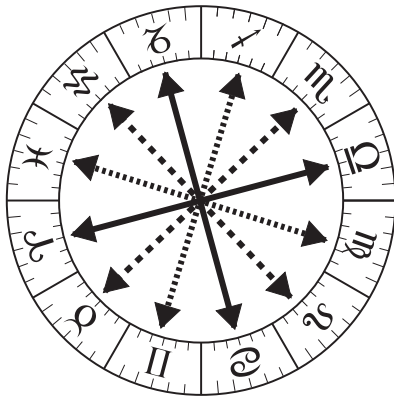

Les Signes du zodiaque

Polarité :

+ Yang positive :

♈ Bélier ♊ Gémeaux ♌ Lion ♎ Balance ♐ Sagittaire ♋ Verseau

- Yin négative :

♉ Taureau ♋ Cancer ♍ Vierge ♏ Scorpion ♑ Capricorne ♒ Poissons

Mode :

Cardinale, l'action (signe du zodiaque qui se trouve au début d'une saison) :

♈ Bélier ♋ Cancer ♎ Balance ♑ Capricorne

Fixe, la coordination (qui se trouve au milieu d'une saison) :

♉ Taureau ♌ Lion ♍ Scorpion ♋ Verseau

Mutable, la mutation (signe du zodiaque qui se trouve à la fin d'une saison) :

♊ Gémeaux ♍ Vierge ♐ Sagittaire ♒ Poissons

Elément :

Feu, la philosophie de vie :

♈ Bélier ♌ Lion ♐ Sagittaire

Terre, la matière :

♉ Taureau ♍ Vierge ♑ Capricorne

Air, le relationnel, l'échange, la sociabilité :

♊ Gémeaux ♎ Balance ♋ Verseau

Eau, la psychologie :

♋ Cancer ♏ Scorpion ♒ Poissons